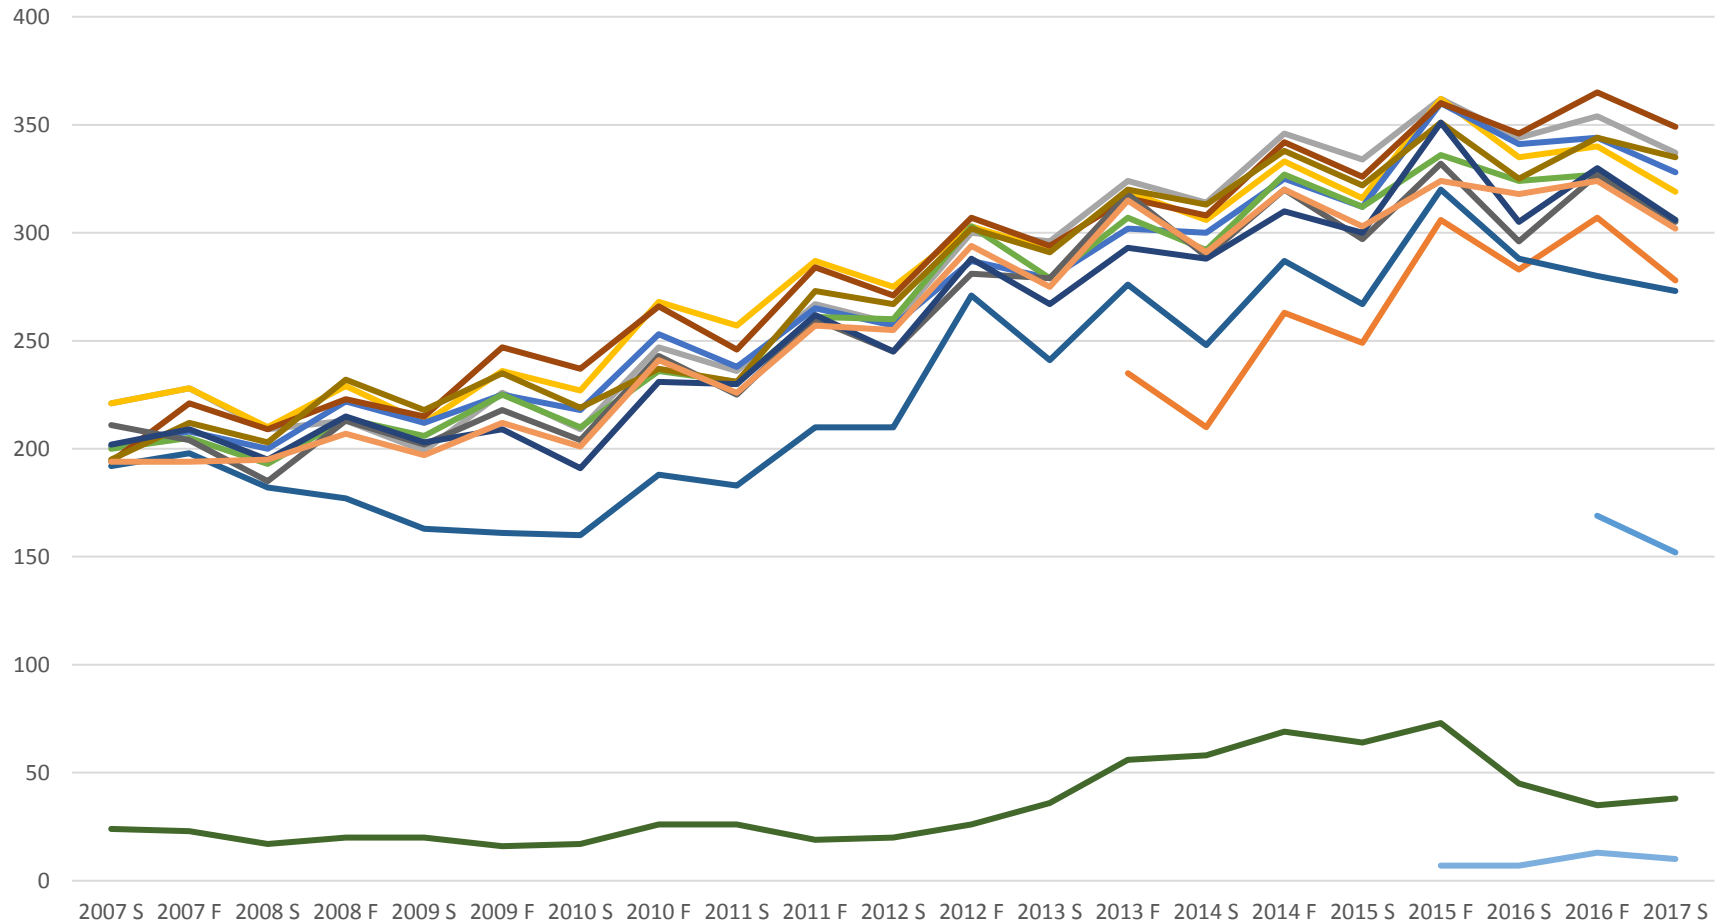

All PHC 2007-2017

- ADPi
- Alpha Phi
- Chi O
- Tri Delta
- DG
- DZ
- KAT
- KD
- KKG
- Phi Mu
- Pi Phi
- Sigma Alpha
- SLG
- ZTA